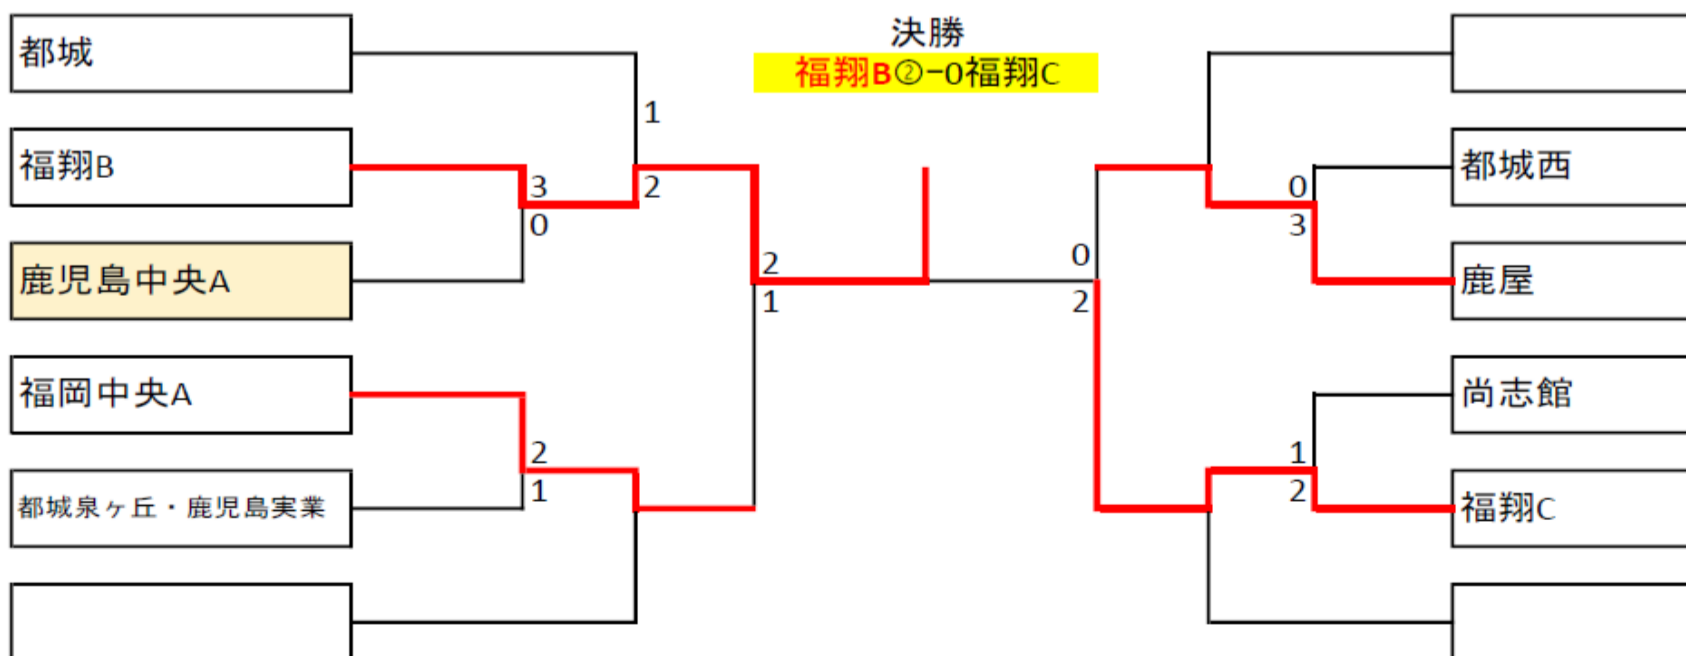

	E	都城西	福岡中央B・屋女	志布志・宮南	延岡商業	勝	負	差	順位
5	都城西		0	1	0	0	3	-7	4
⑥	福岡中央B・屋女	③		③	1	2	1	5	2
7	志布志・宮南	②	0		0	1	2	-5	3
⑧	延岡商業	③	②	③		3	0	7	1

第13回「ばらのまち鹿屋」高校ソフトテニス九州大会

- 優勝 **誠修A**
- 準優勝 **指宿商業**
- 第三位 **鹿児島実業B、鹿児島実業A**

バラカップ（鹿児島・鹿屋中央公園テニスコート）

17日（日）

1・2位リーグ雨天トーナメント

バラカップ（鹿児島・串良平和公園テニスコート）

17日（日）

雨天時 3位・4位トーナメント

優勝 誠修A

準優勝 指宿商業