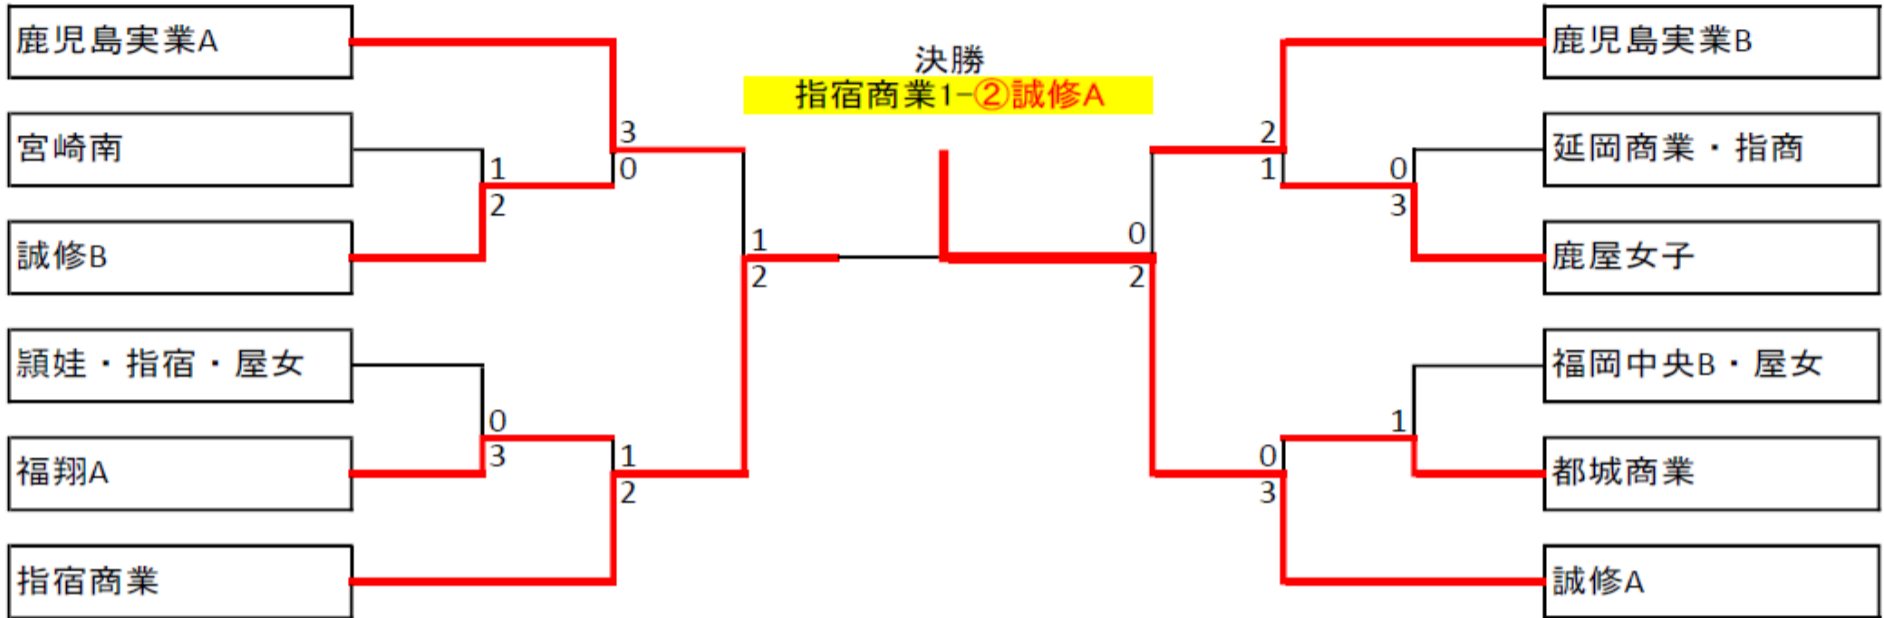

	C	誠修A	福翔B	都城商業	鹿屋	勝	負	差	順位
9	誠修A		③	③	③	3	0	9	1
10	福翔B	0		1	1	0	3	-5	4
11	都城商業	0	②		②	2	1	-1	2
12	鹿屋	0	②	1		1	2	-3	3

16日（土）

中央公園 午後 トーナメント

時間のため途中終了

バラカップ（鹿児島・串良平和公園テニスコート）

16日（土）

16日（土）

	D	福岡中央A	宮崎南	頴娃・指宿・屋女	0	勝	負	差	順位
1	福岡中央A		1	1		0	2	-6	3
2	宮崎南	②		③		2	0	4	1
3	頴娃・指宿・屋女	②	0			1	1	-2	2
4	0								

	E	都城西	福岡中央B・屋女	志布志・宮南	延岡商業	勝	負	差	順位
5	都城西		0	1	0	0	3	-7	4
⑥	福岡中央B・屋女	③		③	1	2	1	5	2
7	志布志・宮南	②	0		0	1	2	-5	3
⑧	延岡商業	③	②	③		3	0	7	1

第13回「ばらのまち鹿屋」高校ソフトテニス九州大会

- 優勝 **誠修A**
- 準優勝 **指宿商業**
- 第三位 **鹿児島実業B、鹿児島実業A**

バラカップ（鹿児島・鹿屋中央公園テニスコート）

17日（日）

1・2位リーグ雨天トーナメント

バラカップ（鹿児島・串良平和公園テニスコート）

17日（日）

雨天時 3位・4位トーナメント

優勝 誠修A

準優勝 指宿商業