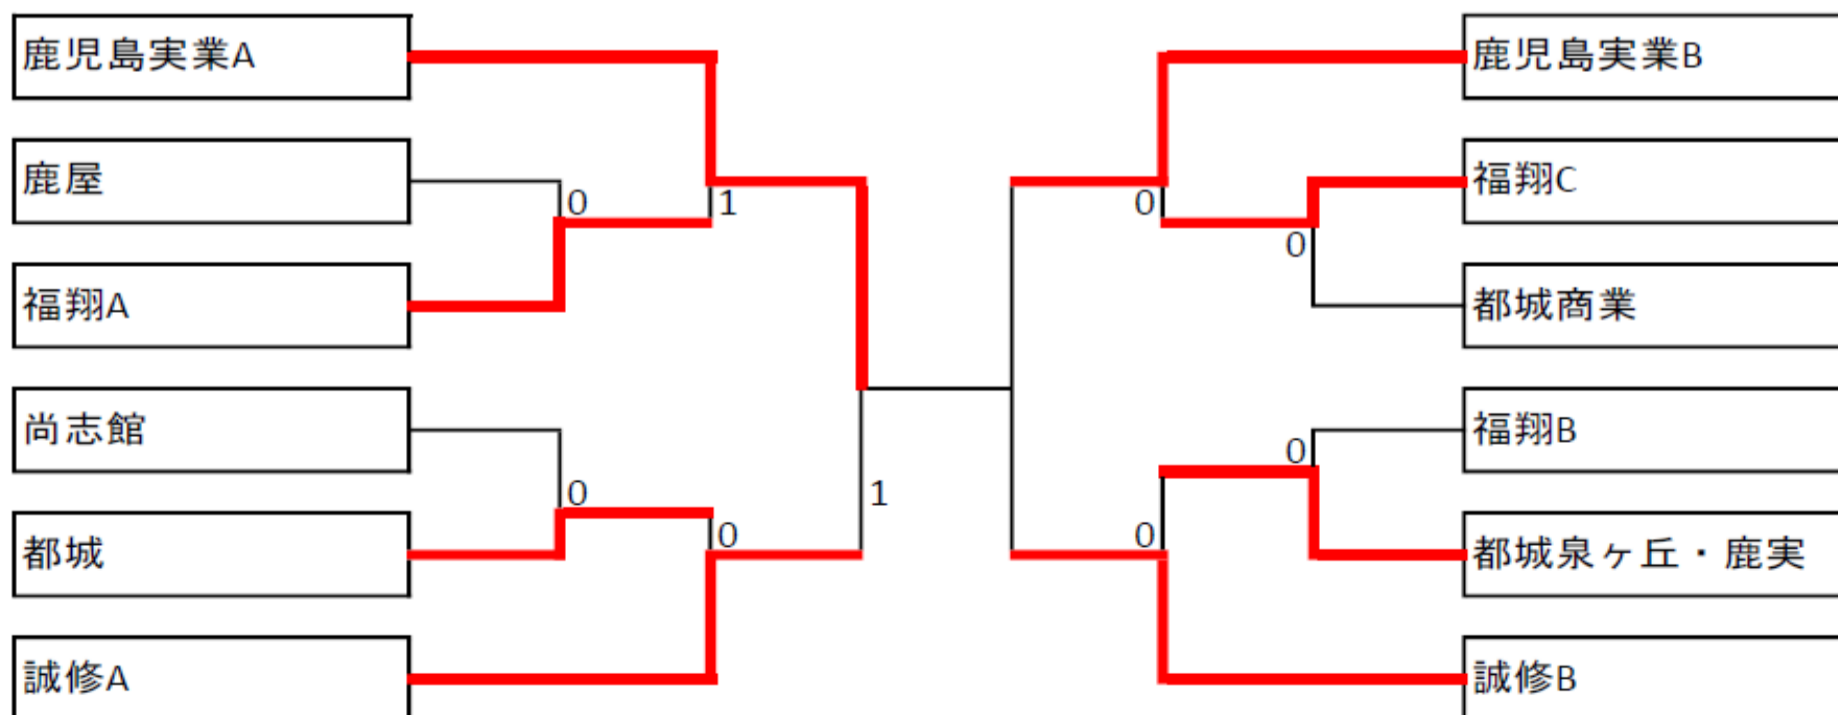

16日（土）

バラカップ（鹿児島・鹿屋中央公園テニスコート）

18：00まで使用可能

16日（土）

1・2コート

	A	都城	誠修B	鹿児島実業A	福翔C	勝	負	差	順位
1	都城		1	0	③	1	2	-1	3
2	誠修B	②		0	③	2	1	1	2
3	鹿児島実業A	③	③		③	3	0	9	1
④	福翔C	0	0	0		0	3	-9	4

	B	福翔A	都城泉ヶ丘・鹿実	鹿児島実業B	尚志館	勝	負	差	順位
5	福翔A		②	1	③	2	1	3	2
6	都城泉ヶ丘・鹿実	1		0	③	1	2	-1	3
7	鹿児島実業B	②	③		③	3	0	7	1
8	尚志館	0	0	0		0	3	-9	4

	C	誠修A	福翔B	都城商業	鹿屋	勝	負	差	順位
9	誠修A		③	③	③	3	0	9	1
10	福翔B	0		1	1	0	3	-5	4
11	都城商業	0	②		②	2	1	-1	2
12	鹿屋	0	②	1		1	2	-3	3

16日（土）

中央公園 午後 トーナメント

時間のため途中終了

バラカップ（鹿児島・串良平和公園テニスコート）

16日（土）

16日（土）

	D	福岡中央A	宮崎南	頴娃・指宿・屋女	0	勝	負	差	順位
1	福岡中央A		1	1		0	2	-6	3
2	宮崎南	②		③		2	0	4	1
3	頴娃・指宿・屋女	②	0			1	1	-2	2
4	0								