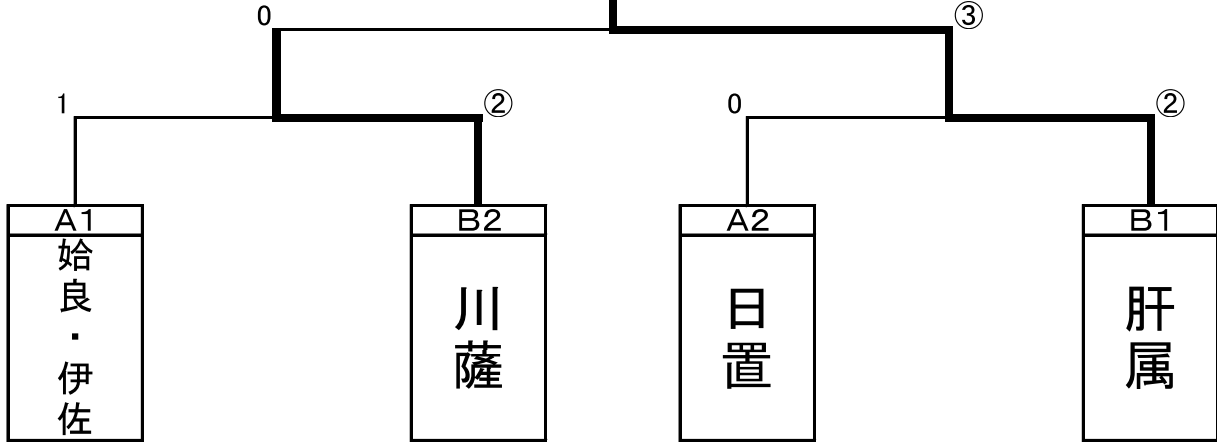

試合順 ①5-6 ②5-7 ③6-7

【第41回県中学校選抜ソフトテニス研修大会 地区選抜女子 R4. 11. 20】

《決勝トーナメント》

東開庭球場

※1位・2位 九州大会(3月19日)出場  
(開催地:福岡県)

決勝

《予選リーグ》

Aパート