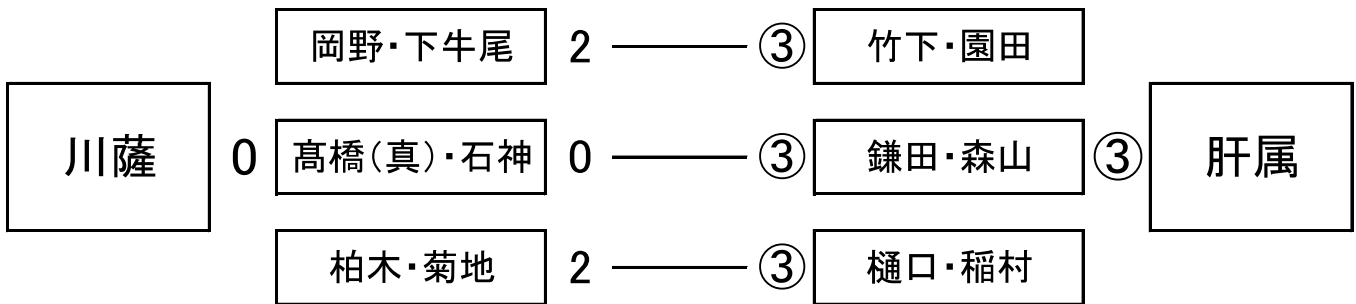

試合順 ①5-6 ②5-7 ③6-7

【第41回県中学校選抜ソフトテニス研修大会 地区選抜女子 R4. 11. 20】

《決勝トーナメント》

東開庭球場

※1位・2位 九州大会(3月19日)出場  
(開催地:福岡県)

決勝

《予選リーグ》

Aパート