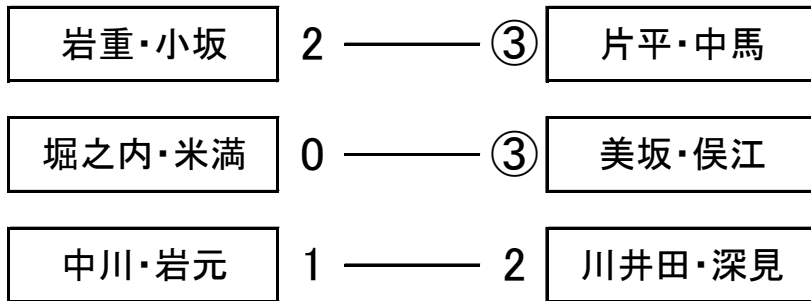

【第41回県中学校選抜ソフトテニス研修大会 地区選抜男子 R4. 11. 20】

《決勝トーナメント》

東開庭球場

※1位・2位 九州大会(3月19日)出場  
(開催地:福岡県)

始良・伊佐

肝属

《予選リーグ》

Aパート