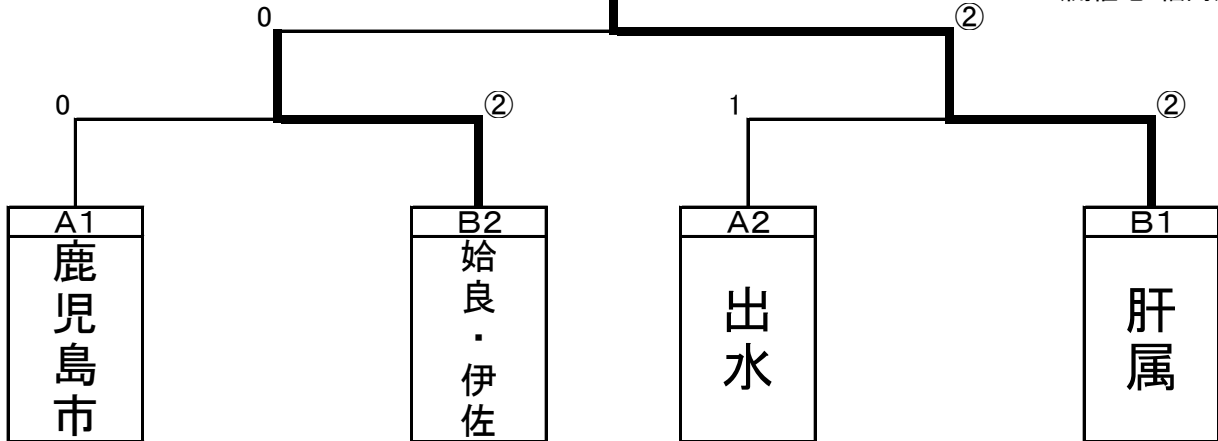

【第41回県中学校選抜ソフトテニス研修大会 地区選抜男子 R4. 11. 20】

《決勝トーナメント》

東開庭球場

※1位・2位 九州大会(3月19日)出場
(開催地:福岡県)

始良・伊佐

肝属

《予選リーグ》

Aパート

	地区名	1	2	3	4	勝率	順	得失 M	得失 G	得失 P
1	出水		1	②	③	2/3	2			
2	鹿児島市	②		③	③	3/3	1			
3	川薩	1	0		②	1/3	3			
4	日置	0	0	1		0/3	4			

試合順 ①1-2 ②3-4 ③1-3 ④2-4 ⑤2-3 ⑥1-4

Bパート

	地区名	5	6	7	勝率	順	得失 M	得失 G	得失 P
5	南薩		0	1	0/2	3			
6	肝属	③		③	2/2	1			
7	始良・伊佐	②	0		1/2	2			

試合順 ①5-6 ②5-7 ③6-7