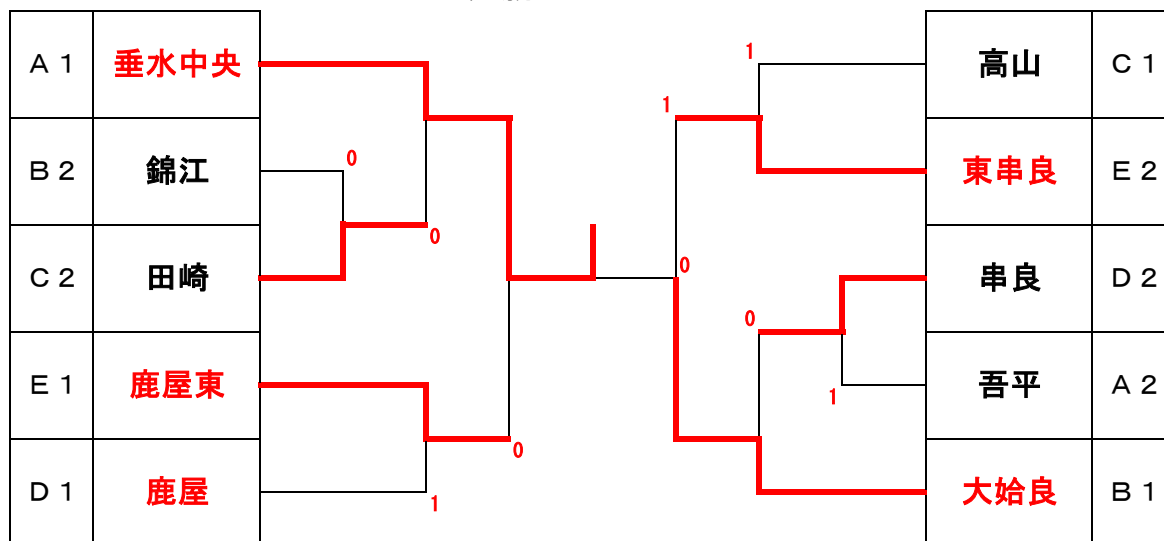

令和元年度肝属地区総合体育大会ソフトテニス競技(女子団体戦)

予選リーグ

A	学校名	1	2	3	勝率	得失マッチ	得失ゲーム	順位
1	垂水中央		③	③	2/2			1
2	輝北	0		1	0/2			3
3	吾平	0	②		1/2			2

D	学校名	10	11	12	13	勝率	得失マッチ	得失ゲーム	順位
10	鹿屋		②	②	③	3/3			1
11	上小原	1		③	1	1/3			3
12	田代	1	0		0	0/3			4
13	串良	0	②	③		2/3			2

B	学校名	4	5	6	勝率	得失マッチ	得失ゲーム	順位
4	大始良		③	③	2/2			1
5	細山田	0		1	0/2			3
6	錦江	0	②		1/2			2

E	学校名	14	15	16	17	勝率	得失マッチ	得失ゲーム	順位
14	東串良		③	③	1	2/3			2
15	根占	0		1	1	0/3			4
16	第一鹿屋	0	②		0	1/3			3
17	鹿屋東	②	②	②		3/3			1

C	学校名	7	8	9	勝率	得失マッチ	得失ゲーム	順位
7	高山		③	②	2/2			1
8	花岡	0		1	0/2			3
9	田崎	1	②		1/2			2

決勝トーナメント