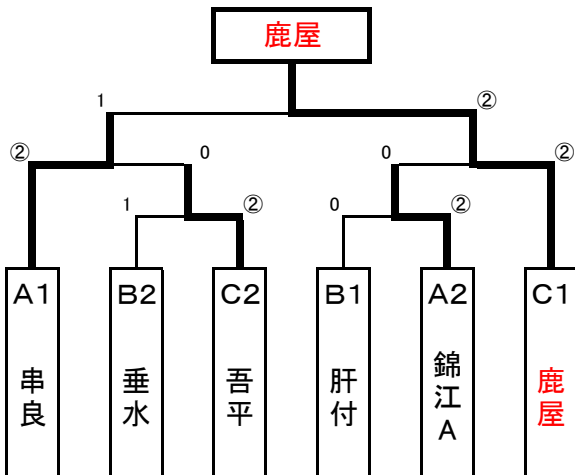

第19回肝属地区体育大会ソフトテニス競技組合せ

予選パート

【男子の部】

Aリーグ	1	2	3	勝	敗	順
1 錦江A	△	0	③	1	1	2
2 串良	③	△	③	2	0	1
3 東串良	0	0	△	0	2	3

Bリーグ	4	5	6	勝	敗	順
4 肝付	△	③	②	1	1	1
5 錦江B	R	△	R	0	2	3
6 垂水	1②	③	△	1	1	2

Cリーグ	7	8	9	勝	敗	順
7 鹿屋	△	②	③	2	0	1
8 吾平	1	△	②	1	1	2
9 南大隅	0	1	△	0	2	3

【女子の部】

Aリーグ	1	2	3	4	勝	敗	順
1 鹿屋	△	③	③	③	3	0	1
2 吾平	0	△	③	②	2	1	2
3 肝付	R	R	△	R	0	3	4
4 南大隅	0	1	③	△	1	2	3

Bリーグ	5	6	7	8	勝	敗	順
5 串良	△	1	③	△	1	1	3
6 垂水	②	△	△	1	1	1	2
7 東串良	0	△	△	1	0	2	4
8 錦江	△	②	②	△	2	0	1

得失点
得失G

+1 +2
+1 -2

直接対決

決勝トーナメント

【男子の部】

【女子の部】

予選パート

【男子の部】

Aリーグ