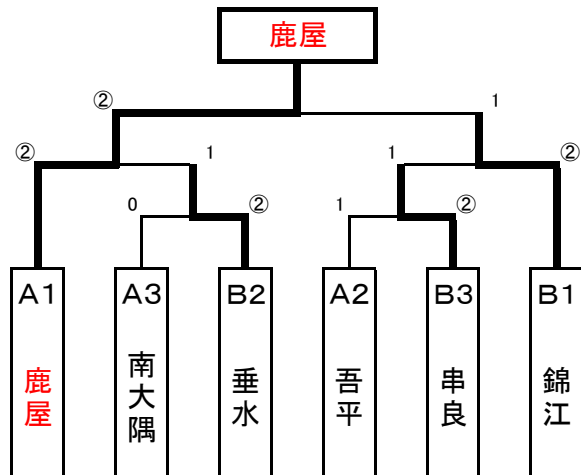

【女子の部】

Aリーグ	1	2	3	4	勝	敗	順
1 鹿屋	△	③	③	③	3	0	1
2 吾平	0	△	③	②	2	1	2
3 肝付	R	R	△	R	0	3	4
4 南大隅	0	1	③	△	1	2	3

Bリーグ	5	6	7	8	勝	敗	順
5 串良	△	1	③	△	1	1	3
6 垂水	②	△	△	1	1	1	2
7 東串良	0	△	△	1	0	2	4
8 錦江	△	②	②	△	2	0	1

得失点
得失G

+1 +2
+1 -2

直接対決

決勝トーナメント

【男子の部】

【女子の部】

予選パート

【男子の部】

Aリーグ