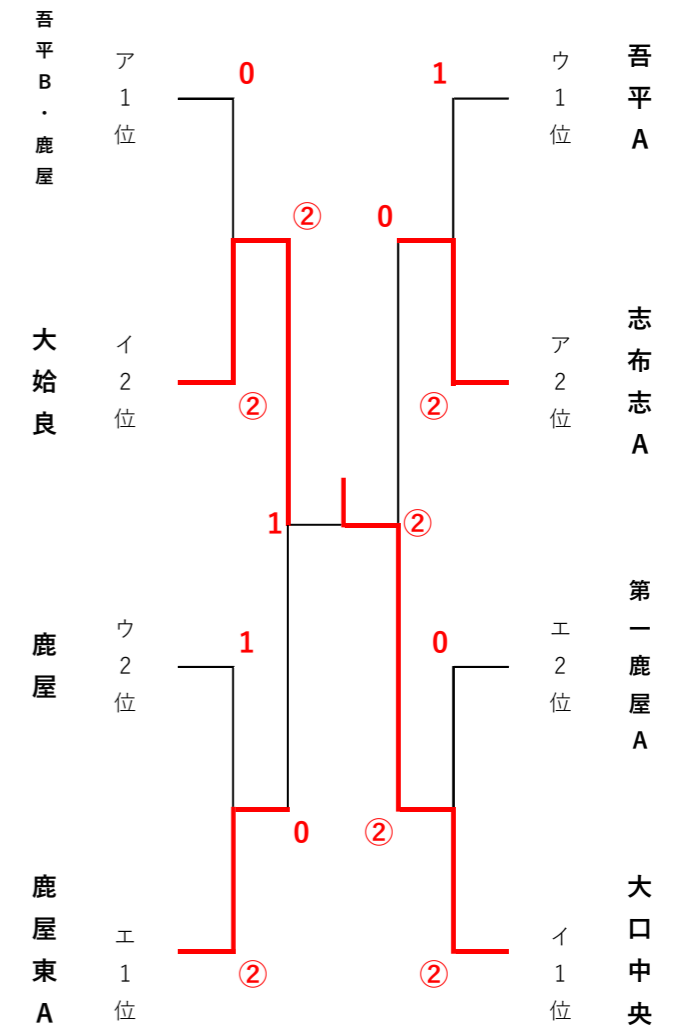

第2回 垂水たるたるカップ中学校ソフトテニス大会（男子の部）

予選リーグ

A	チーム名	1	2	3	勝率	得失	順位
1	東串良・大口中央		③	0	1/2		2
②	第一鹿屋D	0		0	0/2		3
3	鹿屋東B	③	③		2/2		1

B	チーム名	4	5	6	勝率	得失	順位
4	大口中央		③	③	2/2		1
5	志布志B	0		③	1/2		2
6	鹿屋東F	0	0		0/2		3

C	チーム名	7	8	9	勝率	得失	順位
7	吾平A		③	③	2/2		1
8	第一鹿屋B	0		1	0/2		3
9	鹿屋東E	0	②		1/2		2

D	チーム名	10	11	12	勝率	得失	順位
⑩	坂元		0	0	0/2		3
11	吾平B・鹿屋	③		0	1/2		2
12	鹿屋東A	③	③		2/2		1

E	チーム名	13	14	15	勝率	得失	順位
13	志布志A		③	1	1/2		2
⑭	鹿屋東C・志布志	0		0	0/2		3
15	第一鹿屋A	②	③		2/2		1

F	チーム名	16	17	18	19	勝率	得失	順位
16	鹿屋		②	③	②	3/3		1
17	鹿屋東D	1		1	1	0/3		4
18	第一鹿屋C	0	②		0	1/3		3
19	大始良	1	②	③		2/3		2

A級 決勝リーグ・トーナメント

予選リーグ1位・2位

ア	チーム名	A1	E2	D2	勝率	得失	順位
A1	鹿屋東B		1	1	0/2		3
E2	志布志A	②		1	1/2		2
D2	吾平B・鹿屋	②	②		2/2		1

イ	チーム名	B1	F2	C2	勝率	得失	順位
B1	大口中央		②	②	2/2		1
F2	大始良	1		③	1/2		2
C2	鹿屋東E	1	0		0/2		3

ウ	チーム名	C1	B2	F1	勝率	得失	順位
C1	吾平A		③	③	2/2		1
B2	志布志B	0		0	0/2		3
F1	鹿屋	0	③		1/2		2

エ	チーム名	D1	A2	E1	勝率	得失	順位
D1	鹿屋東A		③	②	2/2		1
A2	東串良・大口中央	0		1	0/2		3
E1	第一鹿屋A	1	②		1/2		2