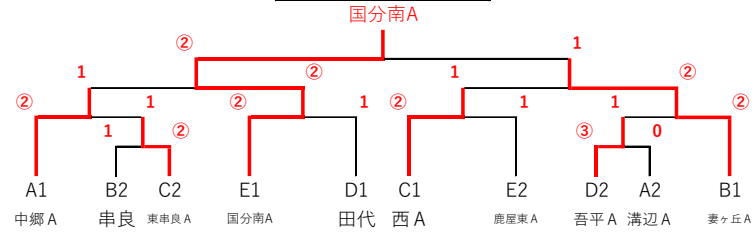

第3回 ADVANSカップ中学校ソフトテニス大会（女子の部）

A級の部

A	チーム名	1	2	3	勝率	得失	順位
1	中郷 A		③	③	2/2		1
2	宇都	0		0	0/2		3
3	溝辺 A	0	③		1/2		2

D	チーム名	10	11	12	勝率	得失	順位
10	大隅 A		0	0	0/2		3
11	吾平 A	③		0	1/2		2
12	田代	③	③		2/2		1

B	チーム名	4	5	6	勝率	得失	順位
4	妻ヶ丘 A		②	③	2/2		1
5	串良	1		②	1/2		2
6	第一鹿屋 A	0	1		0/2		3

E	チーム名	13	14	15	16	勝率	得失	順位
13	錦江		1	1		0/2		4
14	志布志	②			0	1/2		3
15	国分南 A	②			③	2/2		1
16	鹿屋東 A		③	0		1/2		2

C	チーム名	7	8	9	勝率	得失	順位
7	西 A		②	②	2/2		1
8	大始良 A	1		1	0/2		3
9	東串良 A	1	②		1/2		2

A級 決勝トーナメント

A級 3・4位トーナメント

B級の部

ア	チーム名	21	22	23	勝率	得失	順位
21	妻ヶ丘 B		③	③	2/2		1
22	第一鹿屋 B	0		1	0/2		3
23	鹿屋東 B	0	②		1/2		2

ウ	チーム名	27	28	29	30	勝率	得失	順位
27	中郷 B		②	②		2/2	+2	2
28	鹿屋東 C	1			0	0/2	-4	4
29	根占	1			1	0/2	-2	3
30	田崎 A		③	②		2/2	+4	1

1年の部 3・4位トーナメント