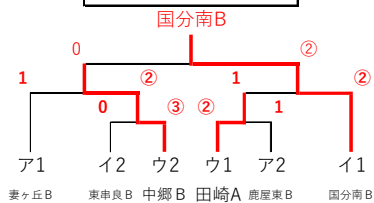

A級 3・4位トーナメント

B級の部

ア	チーム名	21	22	23	勝率	得失	順位
21	妻ヶ丘 B		③	③	2/2		1
22	第一鹿屋 B	0		1	0/2		3
23	鹿屋東 B	0	②		1/2		2

ウ	チーム名	27	28	29	30	勝率	得失	順位
27	中郷 B		②	②		2/2	+2	2
28	鹿屋東 C	1			0	0/2	-4	4
29	根占	1			1	0/2	-2	3
30	田崎 A		③	②		2/2	+4	1

イ	チーム名	24	25	26	勝率	得失	順位
②4	溝辺 B		1	1	0/2		3
25	東串良 B	②		1	1/2		2
26	国分南 B	②	②		2/2		1

1年の部

か	チーム名	51	52	53	勝率	得失	順位
51	西 C		1	②	1/2		2
52	鹿屋東・大始良	②		③	2/2		1
⑤3	国分南 E	1	0		0/2		3

く	チーム名	57	58	59	勝率	得失	順位
⑤7	妻ヶ丘 C		②	0	1/2		2
⑤8	国分南 D	1		1	0/2		3
59	田崎 B	③	②		2/2		1

き	チーム名	54	55	56	勝率	得失	順位
54	中郷 C		②	1	1/2		2
55	大隅 B	1		1	1/2		3
56	国分南 C	②	②		2/2		1

け	チーム名	60	61	62	勝率	得失	順位
⑥0	妻ヶ丘 D		0	0	0/2		3
61	花岡・宇都	③		1	1/2		2
62	吾平 B	③	②		2/2		1

B級 決勝トーナメント

B級 3・4位リーグ

1年の部 決勝トーナメント

1年の部 3・4位トーナメント