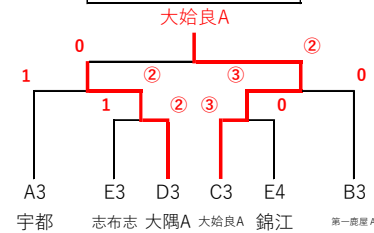

第3回 ADVANSカップ中学校ソフトテニス大会（女子の部）

A級の部

A	チーム名	1	2	3	勝率	得失	順位
1	中郷 A		③	③	2/2		1
2	宇都	0		0	0/2		3
3	溝辺 A	0	③		1/2		2

D	チーム名	10	11	12	勝率	得失	順位
10	大隅 A		0	0	0/2		3
11	吾平 A	③		0	1/2		2
12	田代	③	③		2/2		1

B	チーム名	4	5	6	勝率	得失	順位
4	妻ヶ丘 A		②	③	2/2		1
5	串良	1		②	1/2		2
6	第一鹿屋 A	0	1		0/2		3

E	チーム名	13	14	15	16	勝率	得失	順位
13	錦江		1	1		0/2		4
14	志布志	②			0	1/2		3
15	国分南 A	②			③	2/2		1
16	鹿屋東 A		③	0		1/2		2

C	チーム名	7	8	9	勝率	得失	順位
7	西 A		②	②	2/2		1
8	大始良 A	1		1	0/2		3
9	東串良 A	1	②		1/2		2

A級 決勝トーナメント

A級 3・4位トーナメント

B級の部

ア	チーム名	21	22	23	勝率	得失	順位
21	妻ヶ丘 B		③	③	2/2		1
22	第一鹿屋 B	0		1	0/2		3
23	鹿屋東 B	0	②		1/2		2

ウ	チーム名	27	28	29	30	勝率	得失	順位
27	中郷 B		②	②		2/2	+2	2
28	鹿屋東 C	1			0	0/2	-4	4
29	根占	1			1	0/2	-2	3
30	田崎 A		③	②		2/2	+4	1

1年の部 3・4位トーナメント