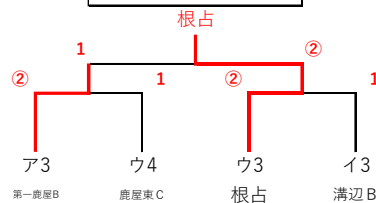

A級 3・4位トーナメント

B級の部

ア	チーム名	21	22	23	勝率	得失	順位
21	妻ヶ丘 B		③	③	2/2		1
22	第一鹿屋 B	0		1	0/2		3
23	鹿屋東 B	0	②		1/2		2

ウ	チーム名	27	28	29	30	勝率	得失	順位
27	中郷 B		②	②		2/2	+2	2
28	鹿屋東 C	1			0	0/2	-4	4
29	根占	1			1	0/2	-2	3
30	田崎 A		③	②		2/2	+4	1

イ	チーム名	24	25	26	勝率	得失	順位
②4	溝辺 B		1	1	0/2		3
25	東串良 B	②		1	1/2		2
26	国分南 B	②	②		2/2		1

1年の部

か	チーム名	51	52	53	勝率	得失	順位
51	西 C		1	②	1/2		2
52	鹿屋東・大始良	②		③	2/2		1
⑤3	国分南 E	1	0		0/2		3

く	チーム名	57	58	59	勝率	得失	順位
⑤7	妻ヶ丘 C		②	0	1/2		2
⑤8	国分南 D	1		1	0/2		3
59	田崎 B	③	②		2/2		1

き	チーム名	54	55	56	勝率	得失	順位
54	中郷 C		②	1	1/2		2
55	大隅 B	1		1	1/2		3
56	国分南 C	②	②		2/2		1

け	チーム名	60	61	62	勝率	得失	順位
⑥0	妻ヶ丘 D		0	0	0/2		3
61	花岡・宇都	③		1	1/2		2
62	吾平 B	③	②		2/2		1

B級 決勝トーナメント

B級 3・4位リーグ

1年の部 決勝トーナメント

1年の部 3・4位トーナメント