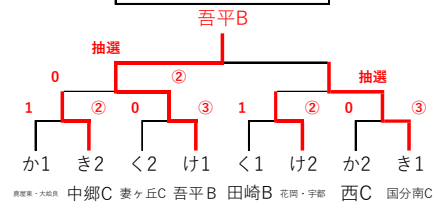

A級 3・4位トーナメント

B級の部

ア	チーム名	21	22	23	勝率	得失	順位
21	妻ヶ丘 B		③	③	2/2		1
22	第一鹿屋 B	0		1	0/2		3
23	鹿屋東 B	0	②		1/2		2

ウ	チーム名	27	28	29	30	勝率	得失	順位
27	中郷 B		②	②		2/2	+2	2
28	鹿屋東 C	1			0	0/2	-4	4
29	根占	1			1	0/2	-2	3
30	田崎 A		③	②		2/2	+4	1

イ	チーム名	24	25	26	勝率	得失	順位
②4	溝辺 B		1	1	0/2		3
25	東串良 B	②		1	1/2		2
26	国分南 B	②	②		2/2		1

1年の部

か	チーム名	51	52	53	勝率	得失	順位
51	西 C		1	②	1/2		2
52	鹿屋東・大始良	②		③	2/2		1
⑤3	国分南 E	1	0		0/2		3

く	チーム名	57	58	59	勝率	得失	順位
⑤7	妻ヶ丘 C		②	0	1/2		2
⑤8	国分南 D	1		1	0/2		3
59	田崎 B	③	②		2/2		1

き	チーム名	54	55	56	勝率	得失	順位
54	中郷 C		②	1	1/2		2
55	大隅 B	1		1	1/2		3
56	国分南 C	②	②		2/2		1

け	チーム名	60	61	62	勝率	得失	順位
⑥0	妻ヶ丘 D		0	0	0/2		3
61	花岡・宇都	③		1	1/2		2
62	吾平 B	③	②		2/2		1

B級 決勝トーナメント

B級 3・4位リーグ

1年の部 決勝トーナメント

1年の部 3・4位トーナメント