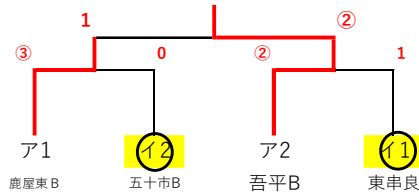

#### A級 3・4位トーナメント

鹿屋東A

#### B級の部

ア	チーム名	22	23	24	勝率	得失	順位
22	第一鹿屋C		0	0	0/2		3
23	鹿屋東B	③		②	2/2		1
24	吾平B	③	1		1/2		2

イ	チーム名	25	26	27	28	勝率	得失	順位
25	五十市B		②	②	0	2/3		2
26	志布志B	0		①	0	1/3		3
27	鹿屋東C	0	1		0	0/3		4
28	東串良	②	②	②		3/3		1

#### B級 決勝トーナメント

吾平B