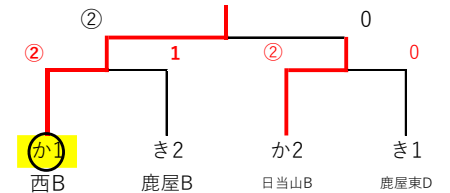

#### B級 決勝トーナメント

吾平B

#### B級 3・4位リーグ

	第一鹿屋C	鹿屋東C	志布志B	勝率	得失	順位
22	第一鹿屋C	0	0	0/2		3
23	鹿屋東C	②	1	1/2		2
24	志布志B	②	①	2/2		1

#### 1年の部

か	チーム名	31	32	33	34	勝率	得失	順位
31	西B		②	②	②	3/3		1
32	鹿屋東F	0		0	1	0/3		4
33	日当山B	1	③		③	2/3		2
34	鹿屋東E	0	①	0		1/3		3

き	チーム名	35	36	37	38	勝率	得失	順位
35	鹿屋東D		②	③	③	3/3		1
36	鹿屋B	1		②	②	2/3		2
37	第一鹿屋D	0	1		③	1/3		3
38	西C	0	1	0		0/3		4

#### 1年の部 決勝トーナメント

西B