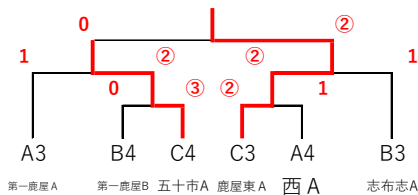

#### A級の部

A	チーム名	1	2	3	4	勝率	得失	順位
1	西 A		0	1	1	0/3		4
2	垂水中央・田代	③		②	②	3/3		1
3	第一鹿屋 A	②	1		0	1/3		3
4	大始良 A	②	1	③		2/3		2

B	チーム名	5	6	7	8	勝率	得失	順位
5	中郷 A		②	②	②	3/3		1
6	鹿屋 A	1		③	③	2/3		2
7	志布志 A	1	0		③	1/3		3
8	第一鹿屋 B	1	0	0		0/3		4

C	チーム名	9	10	11	12	勝率	得失	順位
9	五十市 A		0	0	1	0/3		4
10	日当山 A	③		1	②	2/3		2
11	吾平 A	③	②		②	3/3		1
12	鹿屋東 A	②	1	1		1/3		3

#### A級 3・4位トーナメント

鹿屋東A