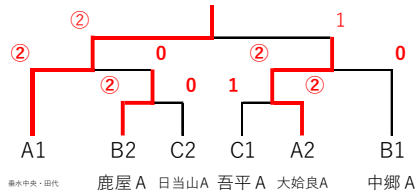

第3回 ADVANSカップ中学校ソフトテニス大会（男子の部）

A級の部

A	チーム名	1	2	3	4	勝率	得失	順位
1	西 A		0	1	1	0/3		4
2	垂水中央・田代	③		②	②	3/3		1
3	第一鹿屋 A	②	1		0	1/3		3
4	大始良 A	②	1	③		2/3		2

B	チーム名	5	6	7	8	勝率	得失	順位
5	中郷 A		②	②	②	3/3		1
6	鹿屋 A	1		③	③	2/3		2
7	志布志 A	1	0		③	1/3		3
8	第一鹿屋 B	1	0	0		0/3		4

C	チーム名	9	10	11	12	勝率	得失	順位
9	五十市 A		0	0	1	0/3		4
10	日当山 A	③		1	②	2/3		2
11	吾平 A	③	②		②	3/3		1
12	鹿屋東 A	②	1	1		1/3		3

A級 決勝トーナメント

垂水中央・田代