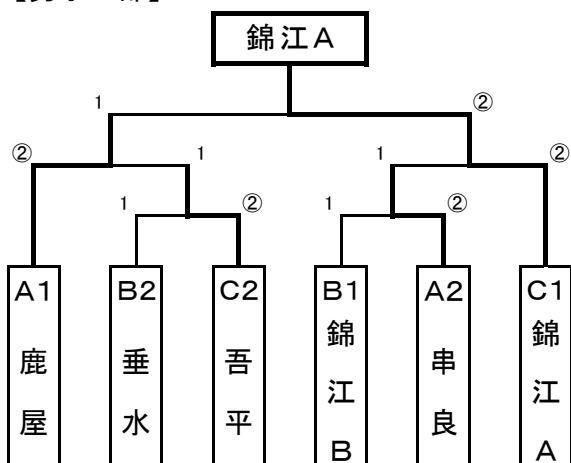

## 第23回肝属地区体育大会ソフトテニス競技組合せ

予選パート

【男子の部】

Aリーグ	1	2	3	勝	敗	順
1 鹿屋	△	②	③	2	0	1
2 串良	1	△	②	1	1	2
3 東串良	0	1	△	0	2	3

Bリーグ	4	5	6	勝	敗	順
4 南大隅	△	1	1	0	2	3
5 垂水	②	△	1	1	1	2
6 錦江B	②	②	△	2	0	1

Cリーグ	7	8	9	勝	敗	順
7 錦江A	△	②	②	2	0	1
8 吾平	1	△	②	1	1	2
9 肝付	1	1	△	0	2	3

【女子の部】

Aリーグ	1	2	3	勝	敗	順
1 鹿屋	△	②	③	2	0	1
2 肝付	1	△	1	0	2	3
3 吾平	0	②	△	1	1	2

Bリーグ	4	5	6	勝	敗	順
4 東串良	△	②	0	1	1	2
5 錦江B	1	△	0	0	2	3
6 垂水	③	③	△	2	0	1

Cリーグ	7	8	9	勝	敗	順
7 串良	△	②	②	2	0	1
8 錦江A	1	△	②	1	1	2
9 南大隅	1	1	△	0	2	3

決勝トーナメント

【男子の部】

【女子の部】

予選パート

【男子の部】

Aリーグ

鹿屋	② - 1	串良
有木園・西 永野・川原 野間・駒路	2 - ④ ④ - 0 ④ - 0	大重・戸高 山川・戸高 川口・村場
串良	② - 1	東串良
大重・戸高 山川・戸高 川口・村場	④ - 3 ④ - 3 0 - ④	市村・上温湯 西田・立石 児島・竹下
鹿屋	③ - 0	東串良
有木園・西 永野・川原 野間・駒路	④ - 1 ④ - 1 ④ - 1	竹下・肥後 西田・立石 児島・竹下