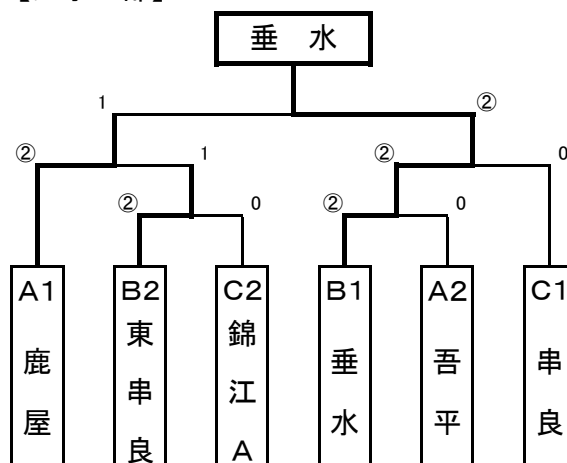

## 第23回肝属地区体育大会ソフトテニス競技組合せ

予選パート

【男子の部】

Aリーグ	1	2	3	勝	敗	順
1 鹿屋	△	②	③	2	0	1
2 串良	1	△	②	1	1	2
3 東串良	0	1	△	0	2	3

Bリーグ	4	5	6	勝	敗	順
4 南大隅	△	1	1	0	2	3
5 垂水	②	△	1	1	1	2
6 錦江B	②	②	△	2	0	1

Cリーグ	7	8	9	勝	敗	順
7 錦江A	△	②	②	2	0	1
8 吾平	1	△	②	1	1	2
9 肝付	1	1	△	0	2	3

【女子の部】

Aリーグ	1	2	3	勝	敗	順
1 鹿屋	△	②	③	2	0	1
2 肝付	1	△	1	0	2	3
3 吾平	0	②	△	1	1	2

Bリーグ	4	5	6	勝	敗	順
4 東串良	△	②	0	1	1	2
5 錦江B	1	△	0	0	2	3
6 垂水	③	③	△	2	0	1

Cリーグ	7	8	9	勝	敗	順
7 串良	△	②	②	2	0	1
8 錦江A	1	△	②	1	1	2
9 南大隅	1	1	△	0	2	3

決勝トーナメント

【男子の部】

【女子の部】

予選パート

【男子の部】

Aリーグ

鹿屋	② - 1	串良
有木園・西 永野・川原 野間・駒路	2 - ④ ④ - 0 ④ - 0	大重・戸高 山川・戸高 川口・村場
串良	② - 1	東串良
大重・戸高 山川・戸高 川口・村場	④ - 3 ④ - 3 0 - ④	市村・上温湯 西田・立石 児島・竹下
鹿屋	③ - 0	東串良
有木園・西 永野・川原 野間・駒路	④ - 1 ④ - 1 ④ - 1	竹下・肥後 西田・立石 児島・竹下