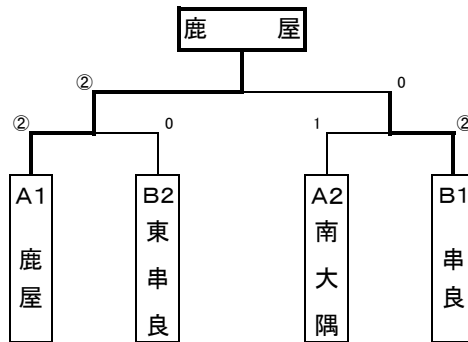

第22回肝属地区体育大会ソフトテニス競技組合せ

予選パート

【男子の部】

Aリーグ	1	2	3	4	勝	敗	順
1 鹿屋		③	②	②	3	0	1
2 東串良	0		②	0	1	2	3
3 吾平	1	1		1	0	3	4
4 串良	1	③	②		2	1	2

Bリーグ	5	6	7	8	勝	敗	順
5 錦江		③	③	②	3	0	1
6 垂水	0		1	1	0	3	4
7 肝付	0	②		②	2	1	2
8 南大隅	1	②	1		1	2	3

【女子の部】

Aリーグ	1	2	3	4	勝	敗	順
1 鹿屋		③	③	③	3	0	1
2 垂水	0		1	1	0	3	4
3 南大隅	0	②		②	2	1	2
4 吾平	0	②	1		1	2	3

Bリーグ	5	6	7	8	勝	敗	順
5 串良		③	②	③	3	0	1
6 東串良	0		②	②	2	1	2
7 錦江	1	1		②	1	2	3
8 肝付	0	1	1		0	3	4

決勝トーナメント

【男子の部】

【女子の部】

予選パート

【男子の部】

Aリーグ

鹿屋	③ - 0	東串良
甲斐・藺田	③ - 0	竹下・肥後
安楽・川原	③ - 1	竹下・立石
山口・湊	③ - 2	西田・松留
吾平	1 - ②	串良
片平・児玉	1 - ③	大重・戸高
一松・片平	③ - 0	満留・戸高
立切・中塩	0 - ③	徳留・村場
鹿屋	② - 1	吾平
甲斐・藺田	③ - 0	片平・児玉
安楽・川原	0 - ③	一松・片平
山口・湊	③ - 1	立切・中塩
東串良	0 - ③	串良
宮田・牧住	0 - ③	大重・横川
竹下・立石	2 - ③	満留・戸高
西田・松留	0 - ③	徳留・村場
東串良	② - 1	吾平
市村・上温湯	③ - 2	片平・児玉
竹下・立石	1 - ③	一松・片平
西田・松留	③ - 2	立切・中塩
鹿屋	② - 1	串良
甲斐・藺田	0 - ③	大重・戸高
安楽・川原	③ - 0	満留・戸高
山口・湊	③ - 0	徳留・村場

Bリーグ

錦江	③ - 0	垂水
黒瀬・新原	③ - 0	新原・川原
小川・渡瀬	③ - 2	西尾・野元
瀬戸・宿利原	③ - 2	永田・末野
肝付	② - 1	南大隅
和田・中島	③ - 0	木場・構木
西田・吉川	0 - ③	柏木・野方
牧・宮田	③ - 0	迫田・脇
錦江	③ - 0	肝付
宿利原・新原	③ - 0	和田・中島
小川・渡瀬	③ - 0	前田・吉川
瀬戸・宿利原	③ - 1	牧・宮内
垂水	1 - ②	南大隅
新原・川原	2 - ③	木場・構木
西尾・野元	③ - 0	柏木・野方
永田・末野	0 - ③	迫田・脇
垂水	1 - ②	肝付
新原・川原	1 - ③	新福・津曲
西尾・野元	③ - 0	持留・和田
榎園・末野	2 - ③	前田・西田
錦江	② - 1	南大隅
新原・渡瀬	③ - 2	木場・勝木
宿利原・黒瀬	2 - ③	柏木・野方
瀬戸・宿利原	③ - 0	迫田・脇