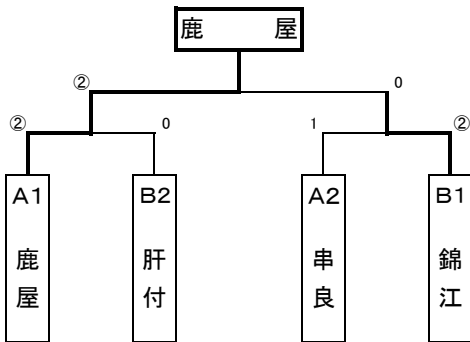

第22回肝属地区体育大会ソフトテニス競技組合せ

予選パート

【男子の部】

Aリーグ	1	2	3	4	勝	敗	順
1 鹿屋		③	②	②	3	0	1
2 東串良	0		②	0	1	2	3
3 吾平	1	1		1	0	3	4
4 串良	1	③	②		2	1	2

Bリーグ	5	6	7	8	勝	敗	順
5 錦江		③	③	②	3	0	1
6 垂水	0		1	1	0	3	4
7 肝付	0	②		②	2	1	2
8 南大隅	1	②	1		1	2	3

【女子の部】

Aリーグ	1	2	3	4	勝	敗	順
1 鹿屋		③	③	③	3	0	1
2 垂水	0		1	1	0	3	4
3 南大隅	0	②		②	2	1	2
4 吾平	0	②	1		1	2	3

Bリーグ	5	6	7	8	勝	敗	順
5 串良		③	②	③	3	0	1
6 東串良	0		②	②	2	1	2
7 錦江	1	1		②	1	2	3
8 肝付	0	1	1		0	3	4

決勝トーナメント

【男子の部】

Bリーグ

錦江	③ - 0	垂水
黒瀬・新原	③ - 0	新原・川原
小川・渡瀬	③ - 2	西尾・野元
瀬戸・宿利原	③ - 2	永田・末野
肝付	② - 1	南大隅
和田・中島	③ - 0	木場・構木
西田・吉川	0 - ③	柏木・野方
牧・宮田	③ - 0	迫田・脇
錦江	③ - 0	肝付
宿利原・新原	③ - 0	和田・中島
小川・渡瀬	③ - 0	前田・吉川
瀬戸・宿利原	③ - 1	牧・宮内
垂水	1 - ②	南大隅
新原・川原	2 - ③	木場・構木
西尾・野元	③ - 0	柏木・野方
永田・末野	0 - ③	迫田・脇
垂水	1 - ②	肝付
新原・川原	1 - ③	新福・津曲
西尾・野元	③ - 0	持留・和田
榎園・末野	2 - ③	前田・西田
錦江	② - 1	南大隅
新原・渡瀬	③ - 2	木場・勝木
宿利原・黒瀬	2 - ③	柏木・野方
瀬戸・宿利原	③ - 0	迫田・脇